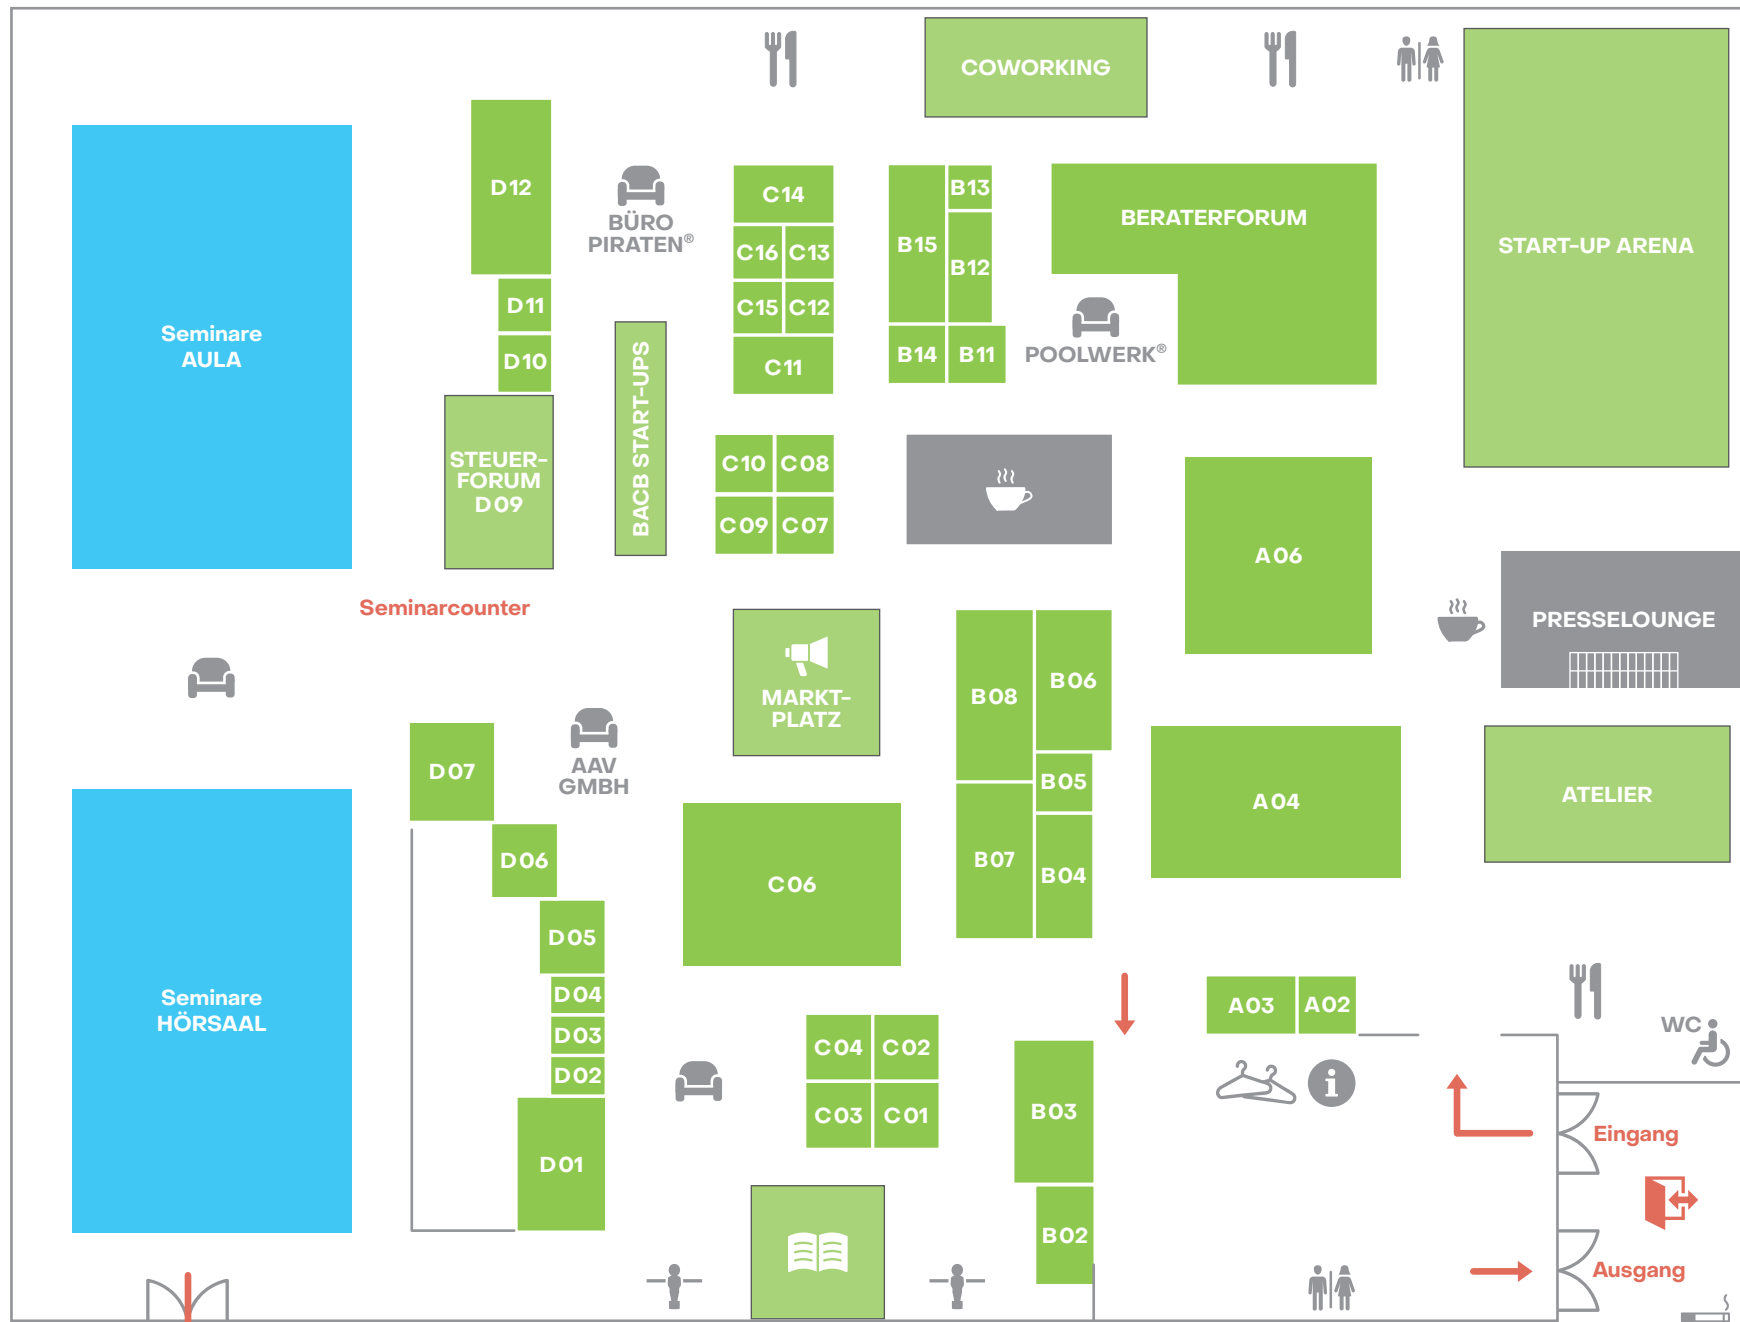

LEGENDE

- Aussteller
- Seminare
- Workshops
- weitere Veranstaltungen
- Bücherecke
- Catering
- Eingang
- Ausgang
- Garderobe
- Infocounter
- Kaffee
- Lounge
- Marktplatz
- Raucherbereich
- Toiletten
- Behinderten-WC
- Tisch-Kicker

Der Seminarbereich im 1. OG ist nicht barrierefrei zu erreichen. Für Hilfe bitte das Hallenpersonal ansprechen.