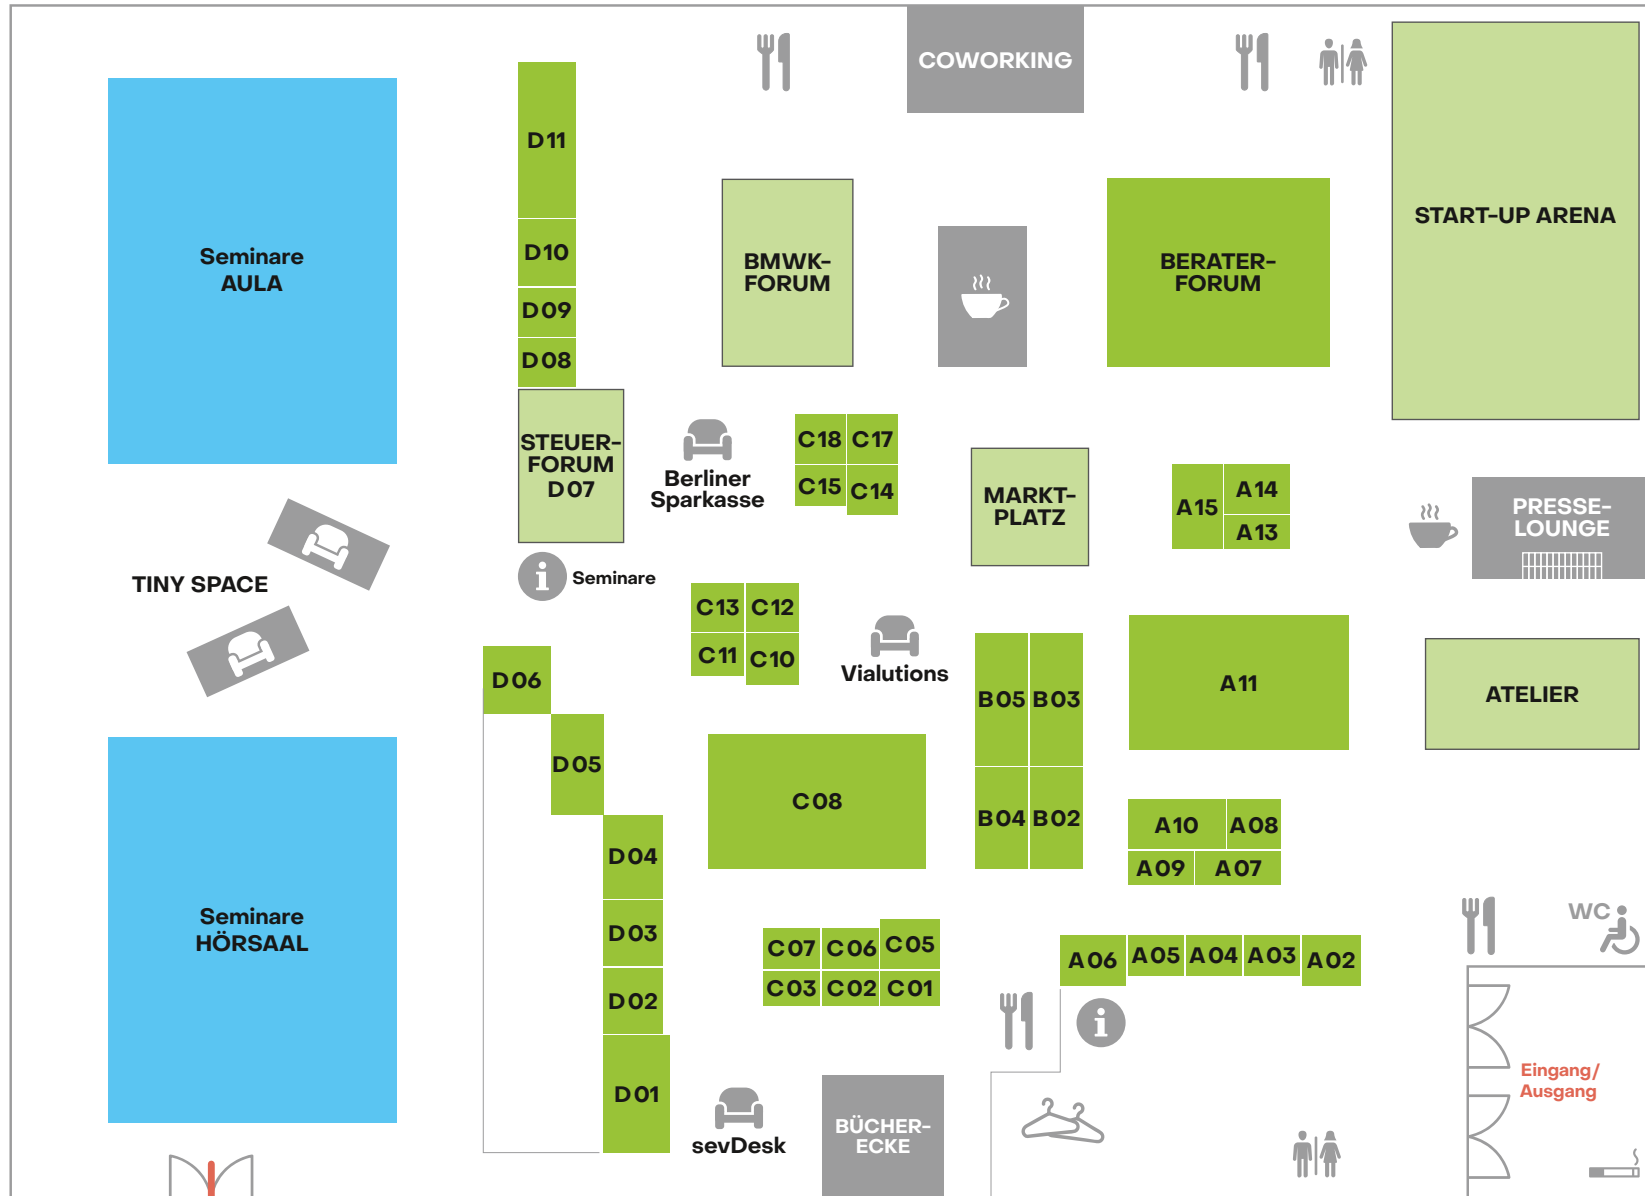

LEGENDE

- Aussteller
- Seminare
- Workshops
- weitere Veranstaltungen

-  Catering
-  Garderobe
-  Infocounter
-  Kaffee
-  Lounge
-  Raucherbereich
-  Toiletten
-  Behinderten-WC

Der Seminarbereich im 1. OG ist nicht barrierefrei zu erreichen. Für Hilfe bitte das Hallenpersonal ansprechen.