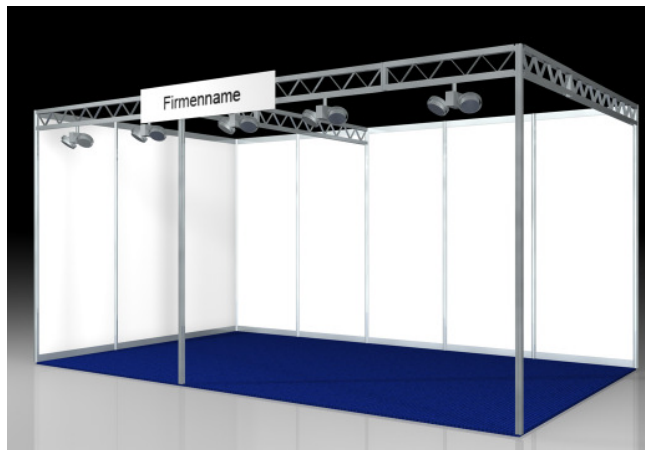

Standard (ab 6 m²)

Grundausrüstung:

Teppich:	Fair-Rips inkl. Abdeckfolie
Stand:	Systemmaterial
Wandfüllung:	weiß
Deckenkonstruktion:	Alu-Gitterträger, hammerschlag
Beleuchtung:	TEC II Strahler, 2x50 W, silber, 1 Strahler / 3m ²
Grafik:	1 Blendenbeschriftung mit Firmenname
Preis:	60,00 €/m²

Prestige (ab 9 m²)

Grundausrüstung:

Teppich:	Fair-Rips inkl. Abdeckfolie
Stand:	Systemmaterial
Wandfüllung:	weiß
Ausstattung:	3 Regalböden Buche B 120 x T 40 cm
Deckenkonstruktion:	Alu-Gitterträger, hammerschlag
Beleuchtung:	TEC II Strahler, 2x50 W, silber, 1 Strahler / 3m ²
Grafik:	1 Blendenbeschriftung mit Firmenname
Preis:	75,00 €/m²

Zusätzlich bieten wir Ihnen an:

Grafik:	1 Poster mit Digitaldruck (B 96cm x H 120cm) für € 126,00 Das Poster können Sie nach Messende auf Wunsch behalten
---------	---

Comfort (nur Eck- oder Kopfstand, ab 12 m²)

Zusätzlich bieten wir Ihnen an:

Grafik:	2 St. Digitaldruck auf Milchplexiglas für Säulen, H 238,2 x B 46,6cm, hinterleuchtet. pro Säule € 297,00 Auf Wunsch können Sie die Drucke nach der Messe mitnehmen!
---------	--