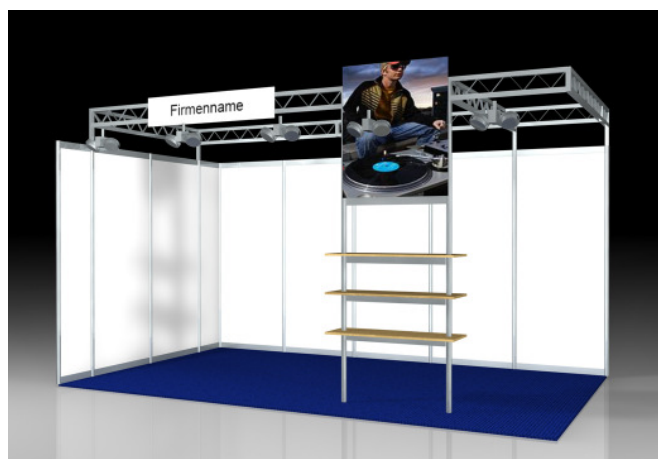

Standard (ab 6 m²)

Grundausrüstung:

Teppich:	Fair-Rips inkl. Abdeckfolie
Stand:	Systemmaterial
Wandfüllung:	weiß
Deckenkonstruktion:	Alu-Gitterträger, hammerschlag
Beleuchtung:	TEC II Strahler, 2x50 W, silber, 1 Strahler / 3m ²
Grafik:	1 Blendenbeschriftung mit Firmenname
Preis:	60,00 €/m²

Prestige (ab 9 m²)

Grundausrüstung:

Teppich:	Fair-Rips inkl. Abdeckfolie
Stand:	Systemmaterial
Wandfüllung:	weiß
Ausstattung:	3 Regalböden Buche B 120 x T 40 cm
Deckenkonstruktion:	Alu-Gitterträger, hammerschlag
Beleuchtung:	TEC II Strahler, 2x50 W, silber, 1 Strahler / 3m ²
Grafik:	1 Blendenbeschriftung mit Firmenname
Preis:	75,00 €/m²

Grundausrüstung:

Teppich:	Fair-Rips inkl. Abdeckfolie
Stand:	Systemmaterial
Wandfüllung:	weiß
Ausstattung:	3 Regalböden Buche B 120 x T 40c abschließbare Kabine 1x1m
Deckenkonstruktion:	Alu-Gitterträger
Beleuchtung:	TEC II Strahler, 2 x 50W silber, 1 Strahler / 3m ²
Grafik:	1 Blendenbeschriftung mit Firmenname
Preis:	115,00 €/m²

Zusätzlich bieten wir Ihnen an:

Grafik:	2 St. Digitaldruck auf Milchplexiglas für Säulen, H 238,2 x B 46,6cm, hinterleuchtet. pro Säule € 297,00 Auf Wunsch können Sie die Drucke nach der Messe mitnehmen!
---------	--