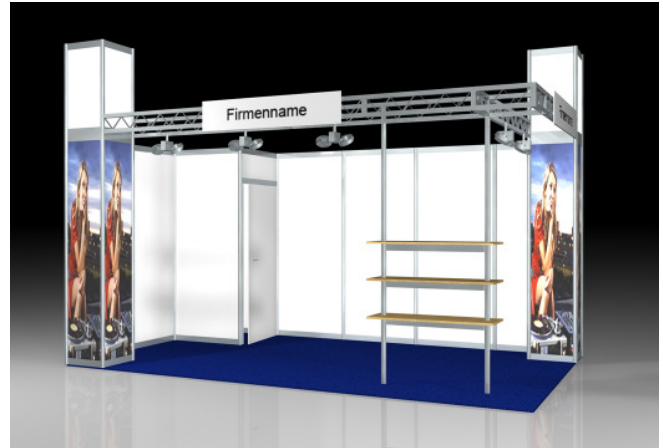

Prestige (ab 9 m²)

Grundausrüstung:

Teppich:	Fair-Rips inkl. Abdeckfolie
Stand:	Systemmaterial
Wandfüllung:	weiß
Ausstattung:	3 Regalböden Buche B 120 x T 40 cm
Deckenkonstruktion:	Alu-Gitterträger, hammerschlag
Beleuchtung:	TEC II Strahler, 2x50 W, silber, 1 Strahler / 3m ²
Grafik:	1 Blendenbeschriftung mit Firmenname
Preis:	75,00 €/m²

Zusätzlich bieten wir Ihnen an:

Grafik:	1 Poster mit Digitaldruck (B 96cm x H 120cm) für € 126,00 Das Poster können Sie nach Messende auf Wunsch behalten
---------	---

Comfort (nur Eck- oder Kopfstand, ab 12 m²)

Grundausrüstung:

Teppich:	Fair-Rips inkl. Abdeckfolie
Stand:	Systemmaterial
Wandfüllung:	weiß
Ausstattung:	3 Regalböden Buche B 120 x T 40c abschließbare Kabine 1x1m
Deckenkonstruktion:	Alu-Gitterträger
Beleuchtung:	TEC II Strahler, 2 x 50W silber, 1 Strahler / 3m ²
Grafik:	1 Blendenbeschriftung mit Firmenname
Preis:	115,00 €/m²

Zusätzlich bieten wir Ihnen an:

Grafik:	2 St. Digitaldruck auf Milchplexiglas für Säulen, H 238,2 x B 46,6cm, hinterleuchtet. pro Säule € 297,00 Auf Wunsch können Sie die Drucke nach der Messe mitnehmen!
---------	--