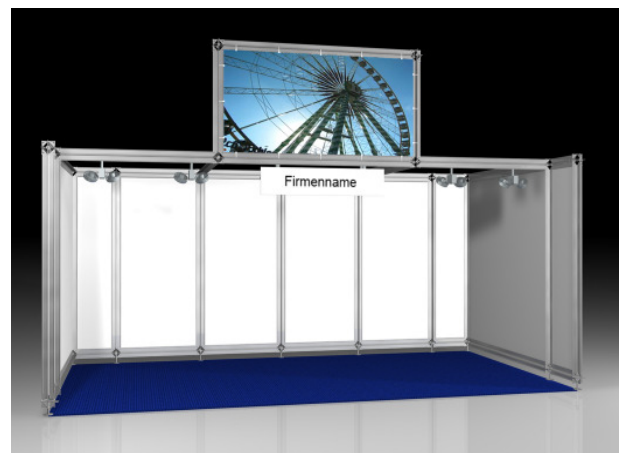

Exklusiv (ab 15m²)

Grundausrüstung:

Teppich:	Fair-Rips inkl. Abdeckfolie
Stand:	PILA-Constructiv H = 2,4 m
Wandfüllung:	lichtgrau
Beleuchtung:	TEC II Strahler, 2x50W, silber, 1 Strahler / 3m²
Grafik:	1 Blendenbeschriftung mit Firmenname
Preis:	130,00 €/m²